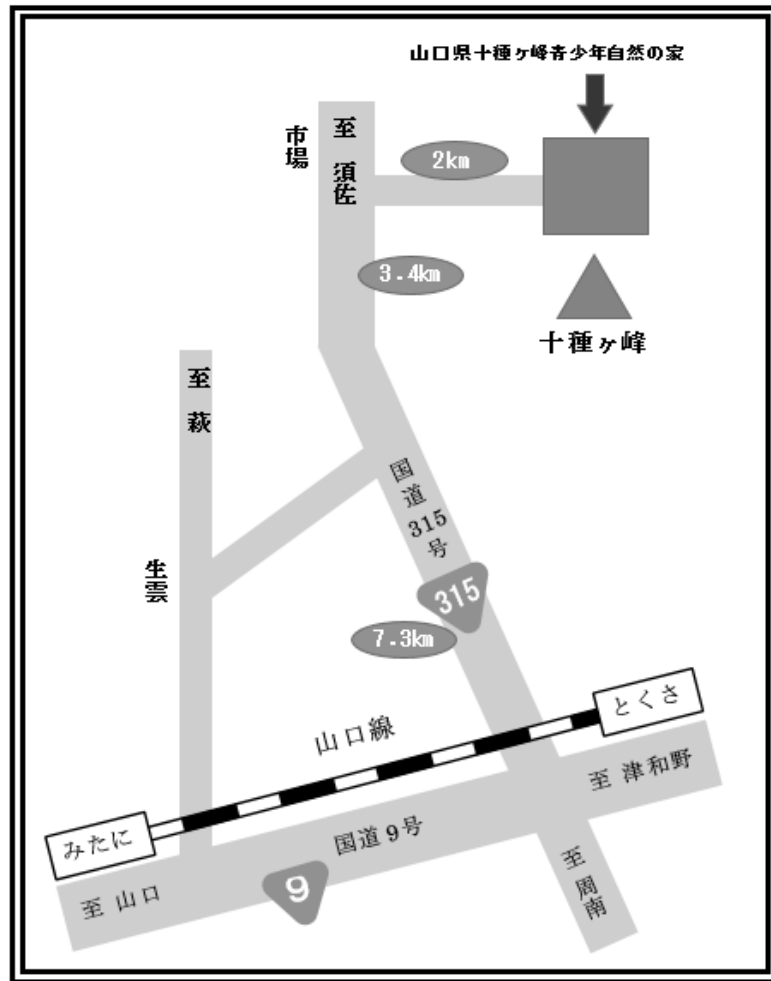

◆交通アクセス◆

● 山口県十種ヶ峰青少年自然の家までの交通アクセス

交通手段	項目	自然の家までの距離	所要時間
飛行機	宇部空港（山口県宇部市）	約77 km	約2時間
	萩・石見空港（島根県益田市）	約48 km	約1時間
高速道路	中国自動車道 鹿野IC	約40 km	約45分
	中国自動車道 小郡IC	約60 km	約70分
公共機関	JR山口線 徳佐駅	約13 km	約20分
	阿東生活バス 徳佐嘉年線	徳佐駅～市場下バス停 約11 km	約15分
		市場下バス停～自然の家 約2 km	徒歩 約30分